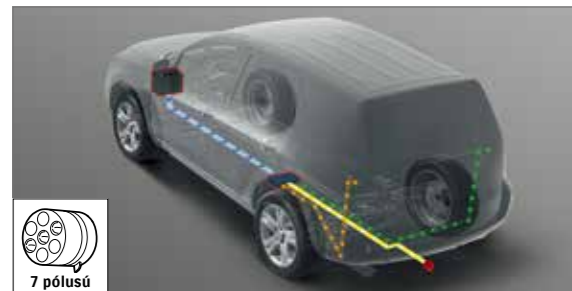

7 pólusú

6 | Elektromos készlet vonóhoroghoz, 7 pólusú WVTA

Cikkszám: 99002-53Z00-013

C E