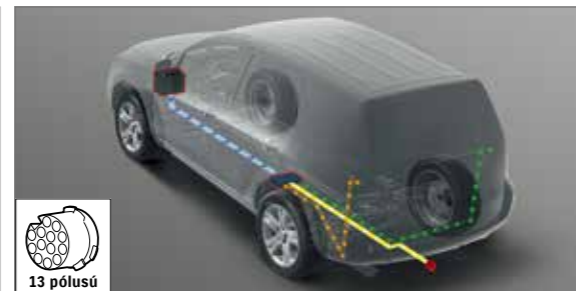

C D E F

7 pólusú

6 | Elektromos készlet vonóhoroghoz, 7 pólusú WVTA

Cikkszám: 99002-53Z00-013

C E

13 pólusú

8 | Elektromos készlet vonóhoroghoz, 13 pólusú WVTA

A rendszer hiánytalan kiépítéséhez a 13 pólusú elektromos készlet és a hozzá tartozó szerelvénykészlet is szükséges.