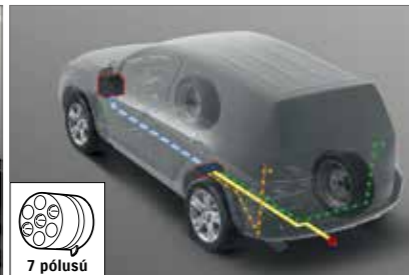

SZÁLLÍTÁS

6 | Vonóhorog, levehető fejcs - függőleges¹

WVTA

Maximálisan vontatható tömeg:
750 kg (fékezett)
450 kg (fékezetlen)
Maximális függőleges terhelhetőség: 75 kg
Cikkszám: 99002-54Z00-021

C D E F J K