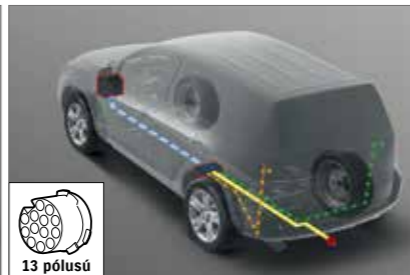

SZÁLLÍTÁS

6 | Vonóhorog, levehető fejcs - függőleges¹

WVTA

Maximálisan vontatható tömeg:
750 kg (fékezett)
450 kg (fékezetlen)
Maximális függőleges terhelhetőség: 75 kg
Cikkszám: 99002-54Z00-021

C D E F J K

7 pólusú

7 | Elektromos készlet vonóhoroghoz, 7 pólusú

WVTA

Cikkszám: 99002-54Z00-025
C E J

13 pólusú

9 | Elektromos készlet vonóhoroghoz, 13 pólusú

WVTA

Cikkszám: 99002-54Z00-024
D F K

8 | 13/7 pólusú adapter

A(z utánfutó felőli) 13 pólusú dugalj (jármű felőli) 7 pólusú foglalatba csatlakoztatásához.
Cikkszám: 99002-54Z00-028

10 | 7/13 pólusú adapter

A(z utánfutó felőli) 7 pólusú dugalj (jármű felőli) 13 pólusú foglalatba csatlakoztatásához.
Cikkszám: 99002-54Z00-027

11 | 12N-12S/13 pólusú adapter

A(z utánfutó felőli) 12N/12S pólusú dugalj (jármű felőli) 13 pólusú foglalatba csatlakoztatásához.
Cikkszám: 99002-54Z00-026

VÉDELEM

12 | Sáfogó, merev

WVTA

Fekete, 4 db-os szett, első és hátsó.
Cikkszám: 99002-54Z00-018

G I K

13 | Oldalsó dízléc

WVTA

Fekete, 4 db-os szett, PP-ből készült.
Cikkszám: 99002-54Z00-006

H I K

14 | Csomagtér élvédő

WVTA

Fekete, anyaga: PP.
Cikkszám: 99002-54Z00-005

E F G H I K

¹: További információ a jármű kezelési útmutatójában található.

A: Csomag betűjele (Lásd az 1. oldalt). **WVTA**: Az így jelölt elem megfelel a WVTA előírásainak.