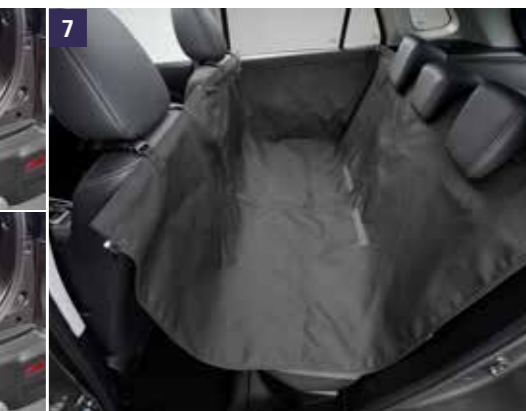

6 | Csomagtérháló ^{48V}
A csomagok biztonságos rögzítésére az SX4 S-CROSS csomagtartófedele alatt. Rögzítőelemekkel együtt
Cikkszám: 990E0-59J00-002

7 | Védőhuzat hátsó ülésre³
Megvédi az ülést a karcolásoktól és a szennyeződéstől.
Cikkszám: 990E0-78R44-000

^{48V}: Csak a 48V SHVS lágy hibrid modellel érvényes.

¹ Figyelmeztetőcímké: „WARNING” felirattal kiegészített piktogramok angol, francia, spanyol, német, orosz, kínai, török és arab nyelven. („A” típusú piktogram.)

² Az összes járműben gyári felszereltségként megtalálható egy padlószőnyegszett. Ügyeljen arra, hogy SEMMIKÉPPEN ne helyezzen kiegészítő szőnyegszettet a gyári szőnyegszetre. Kiegészítő szőnyegszett behelyezése előtt a gyári szőnyegszettet el kell távolítani.

³ A hátsó ülésen szállított állatokat és tárgyakat mindig megfelelően rögzíteni kell.