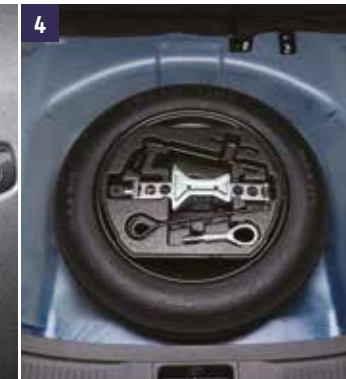

KÜLSŐ

1 | Első páncél **VVTA**
Ezüst, 3 db-os szett.
Cikkszám: 99115-63T00-K01
B C D G H K L

2 | Hátsó páncél **VVTA**
Ezüst, 4 db-os szett.
Cikkszám: 99115-63T10-K01
B C D G H K L

3 | Ajtókilincs védőfólia
Átlátszó, megvédi autóját a karcolásoktól. 4 db-os szett.
Cikkszám: 99126-57T01-000