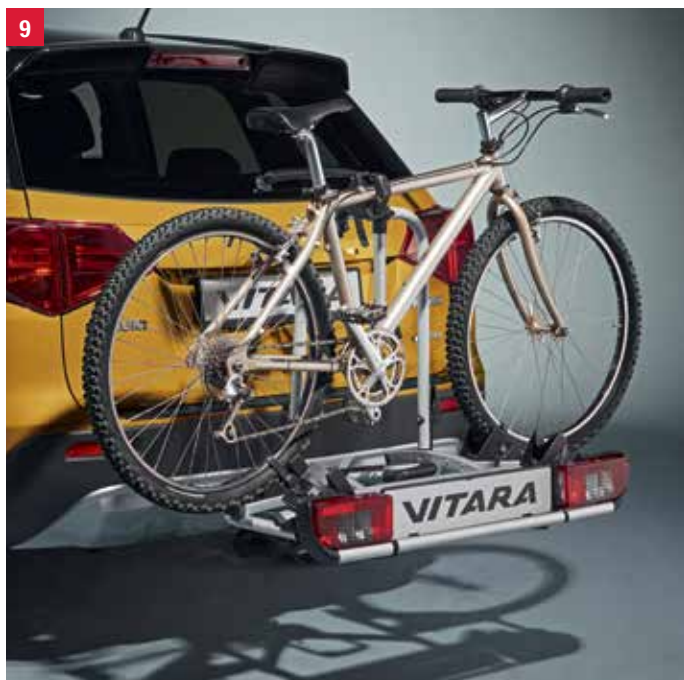

9 | HÁTSÓ KERÉKPÁRTARTÓ, „STRADA”¹

Alumínium kerékpártartó két kerékpár szállításához, vonóhorogra rögzíthető.

Önsúly: 12,5 kg

Max. súly kerékpáronként: 23,5 kg

Cikkszám: 990E0-59J22-000

10 | MULTI-TETŐCSOMAGTARTÓ⁴