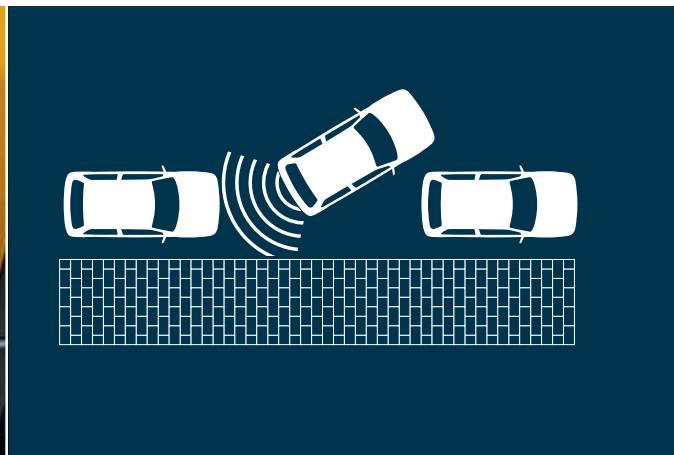

HASZNOS HOLMIK

HASZNOSABBAK, MINT GONDOLNÁNK