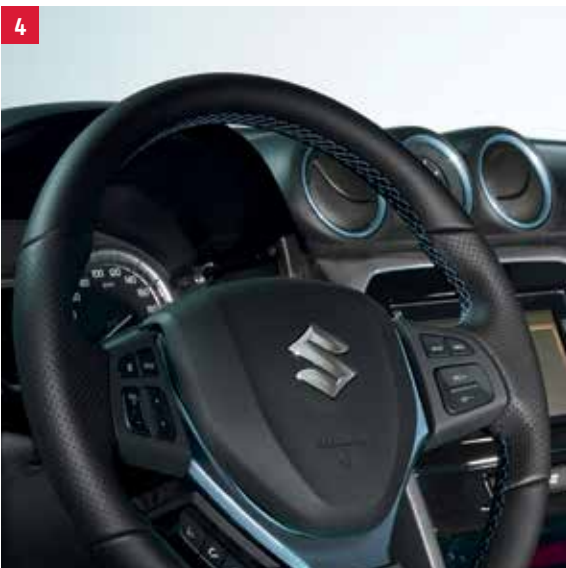

Cikkszám: 99000-99080-C17

¹A GL+ és a GLX modellekre érvényes.

²Gyárilag beszerelt a GL+ modellekbe (borostyánsárga) és a GLX modellekbe (fehér).

4 | KORMÁNYKERÉK

Sportos, fekete bőrkormány
színes díszvarrással.
Az alábbi színekben elérhető: