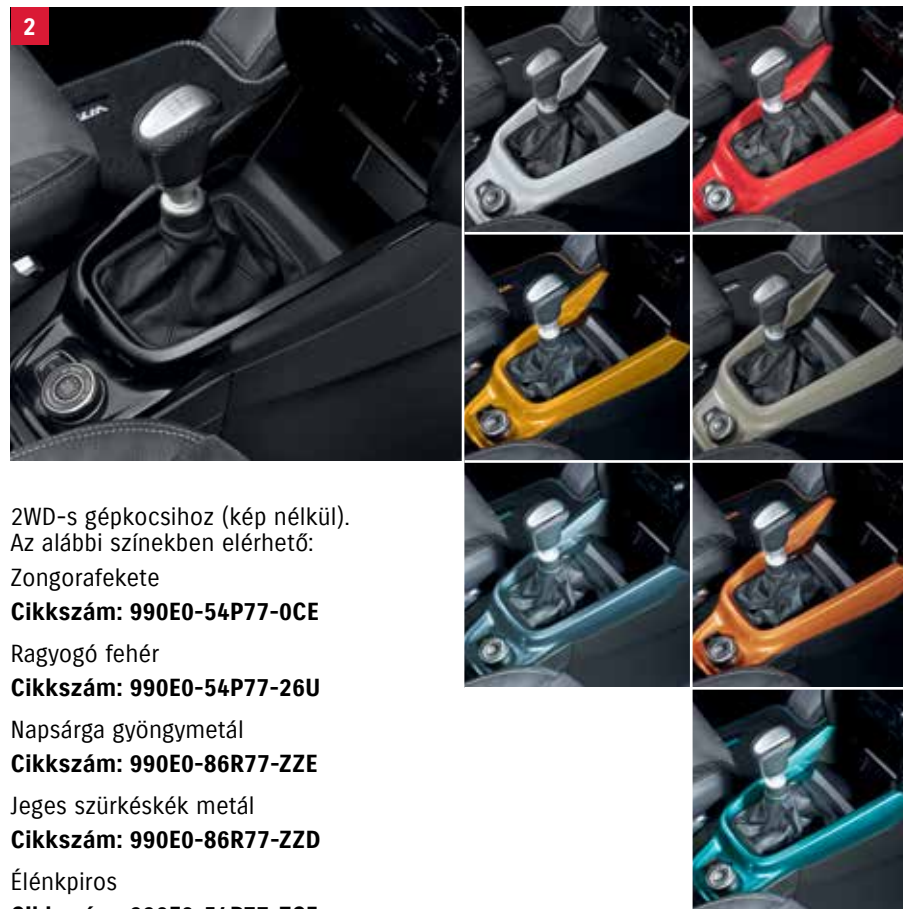

Cikkszám: 990E0-54P78-ZQN

2WD-s gépkocsihoz (kép nélkül).

Az alábbi színekben elérhető:

Zongorafekete

Cikkszám: 990E0-54P77-OCE

Ragyogó fehér

Cikkszám: 990E0-54P77-26U

Napsárga gyöngymetál