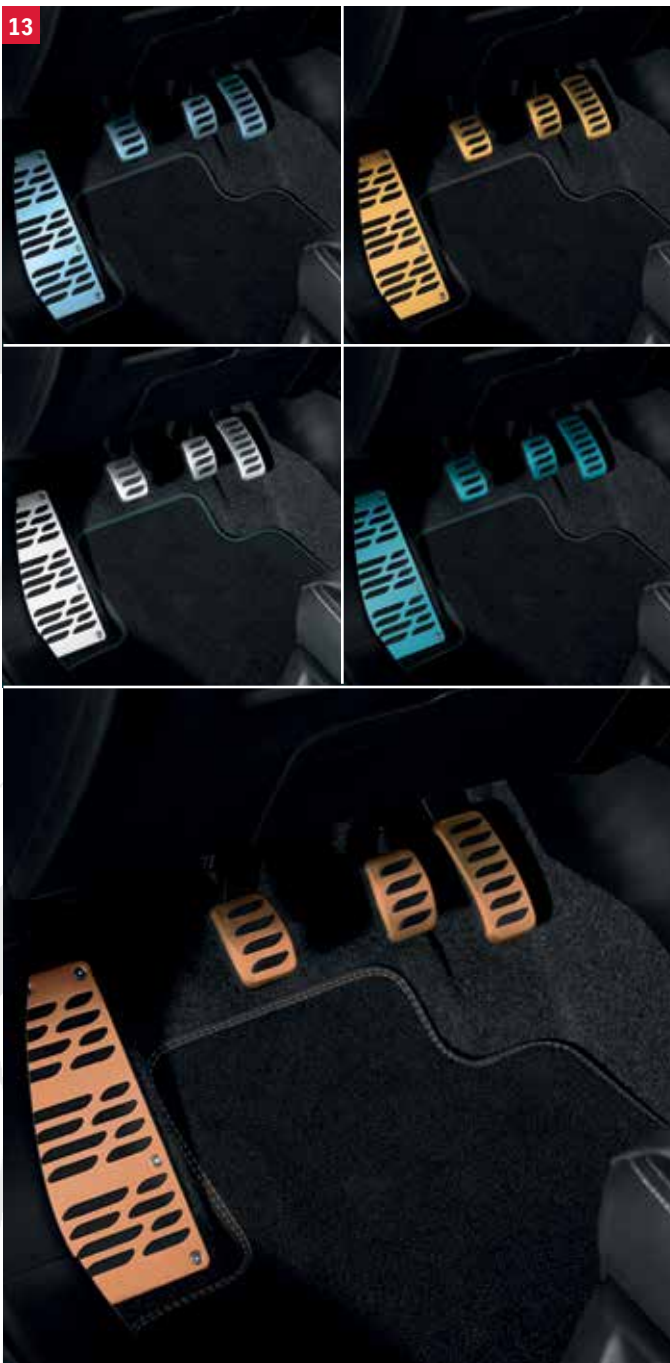

13 | ALUMÍNÍUM SPORTPEDÁLSZETT

Csak balkormányos modellhez,
lábtartóval.

Manuális váltós modellhez.
Az alábbi színekben elérhető:

Kék

Cikkszám: 990E0-54P93-BLU

Sárga

Cikkszám: 990E0-54P93-YEL

Ezüst

Cikkszám: 990E0-54P93-000

Türkiz

Cikkszám: 990E0-54P93-TUR

Narancs

Cikkszám: 990E0-54P93-ORA

Automata váltós modellhez
(kép nélkül).

Az alábbi színekben elérhető:

Kék

Cikkszám: 990E0-54P94-BLU

Sárga

Cikkszám: 990E0-54P94-YEL

Ezüst

Cikkszám: 990E0-54P94-000

Türkiz

Cikkszám: 990E0-54P94-TUR

Narancs

Cikkszám: 990E0-54P94-ORA

14 | KÖZÉPSŐ KARTÁMASZ

Tárolórecesszel a nagyobb
komfortérzetért.

Cikkszám: 990E0-54P35-000

15 | DOHÁNYZÓSZETT

Szivargyújtót és hamutartót
tartalmaz.

Cikkszám: 990E0-61M00-LIG