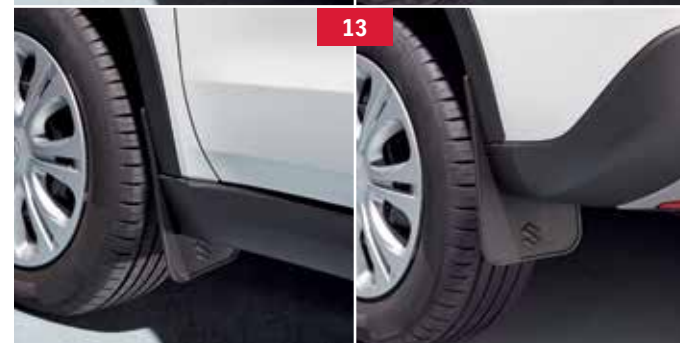

12 | SÁRFOGÓGUMI-SZETT, MEREV³

Színre fújható.

Első kerékházhoz

Cikkszám: 72210-54P00-000

Hátsó kerékházhoz

Cikkszám: 72230-54P00-000

13 | SÁRFOGÓGUMI-SZETT, FLEXIBILIS³

Flexibilis sárfogó gumi S-logóval.

Első kerékházhoz

Cikkszám: 990E0-54P13-000

Hátsó kerékházhoz

Cikkszám: 990E0-54P14-000

³ Nem használható a 990E0-54P09-000 cikkszámú sárvédő-szélesítővel együtt.